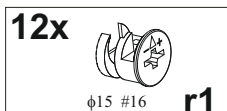

Ipic/Ирис/Iris

Журнальный столик
Кофейный столик
Coffee table

number	Measurements	Pcs.
1	494x500	1
2	494x500	1
3	1200x660	1
4	900x434	1
5	60x900	2

I

2

2

3

3