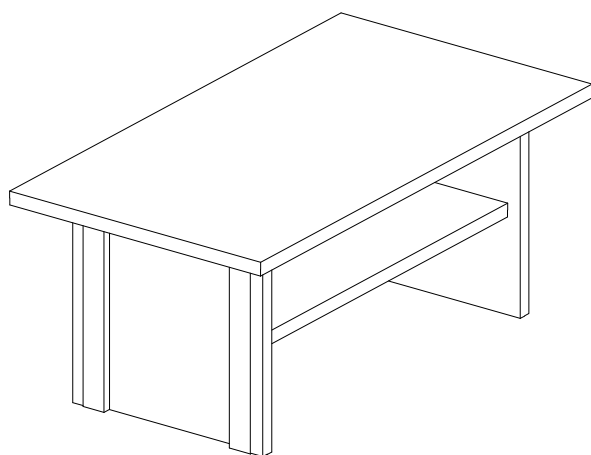

Ipic/Ирис/Iris

Журнальный столик
Кофейный столик
Coffee table

number	Measurements	Pcs.
1	494x500	1
2	494x500	1
3	1200x660	1
4	900x434	1
5	60x900	2

I

2

2

3

3