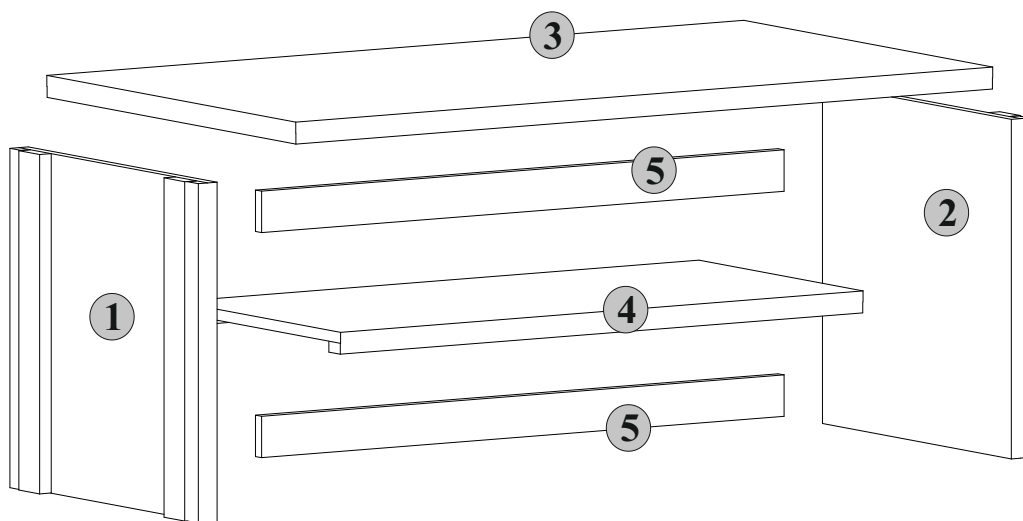

Ipic/Ирис/Iris

Журнальный столик
Кофейный столик
Coffee table

number	Measurements	Pcs.
1	494x500	1
2	494x500	1
3	1200x660	1
4	900x434	1
5	60x900	2

I

2

2

3

3