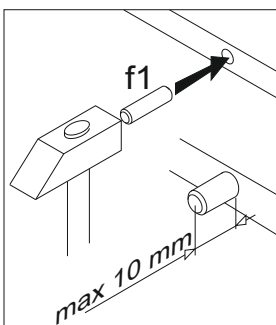

Ipic/Ирис/Iris

Журнальный столик
Кофейный столик
Coffee table

number	Measurements	Pcs.
1	494x500	1
2	494x500	1
3	1200x660	1
4	900x434	1
5	60x900	2

I

2

2

3

3