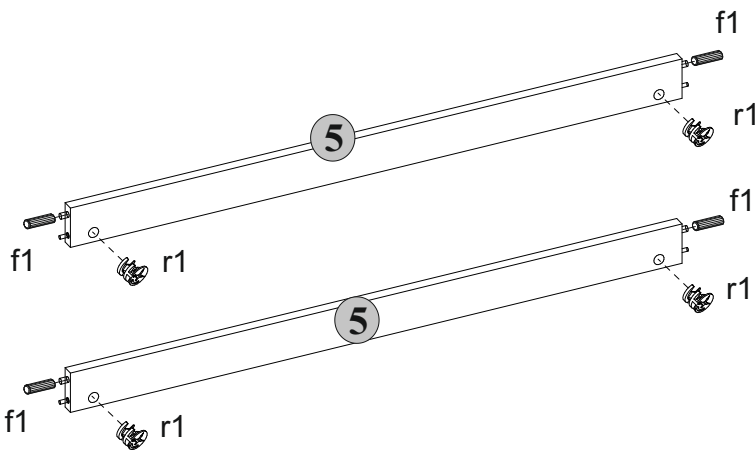

Ipic/Ирис/Iris

Журнальный столик
Кофейный столик
Coffee table

number	Measurements	Pcs.
1	494x500	1
2	494x500	1
3	1200x660	1
4	900x434	1
5	60x900	2

I

2

2

3

3