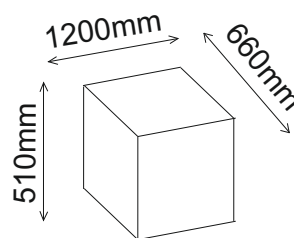

Ipic/Ирис/Iris

Журнальный столик
Кофейный столик
Coffee table

number	Measurements	Pcs.
1	494x500	1
2	494x500	1
3	1200x660	1
4	900x434	1
5	60x900	2

I

2

2

3

3