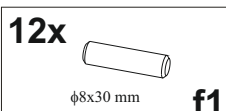

Ipic/Ирис/Iris

Журнальный столик
Кофейный столик
Coffee table

number	Measurements	Pcs.
1	494x500	1
2	494x500	1
3	1200x660	1
4	900x434	1
5	60x900	2

I

2

2

3

3