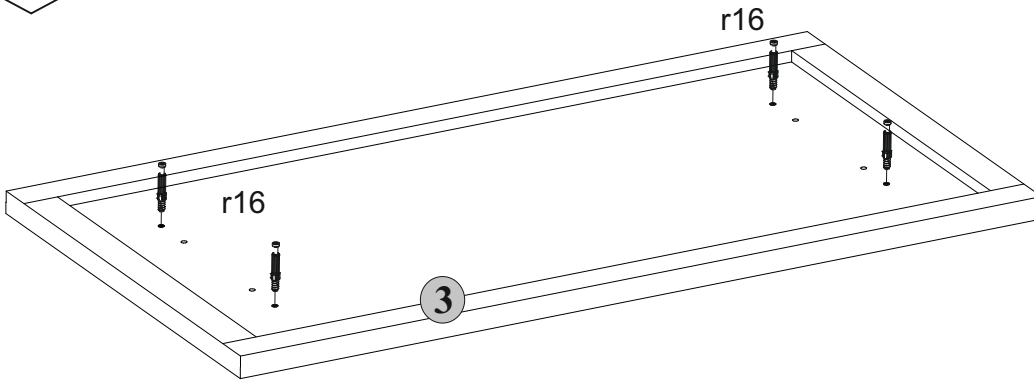

Ipic/Ирис/Iris

Журнальный столик
Кофейный столик
Coffee table

number	Measurements	Pcs.
1	494x500	1
2	494x500	1
3	1200x660	1
4	900x434	1
5	60x900	2

I

2

2

3

3