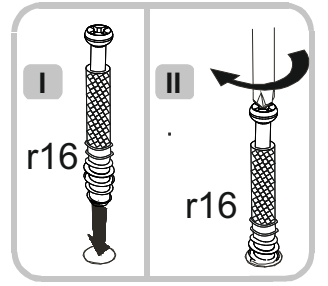

Ipic/Ирис/Iris

Журнальный столик
Кофейный столик
Coffee table

number	Measurements	Pcs.
1	494x500	1
2	494x500	1
3	1200x660	1
4	900x434	1
5	60x900	2

I

2

2

3

3