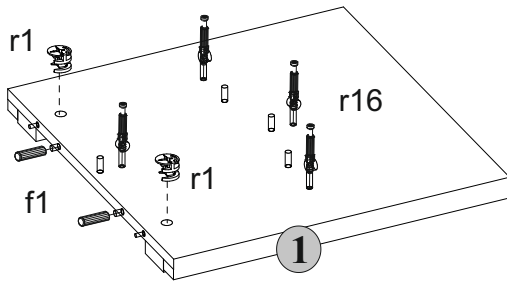

Ipic/Ирис/Iris

Журнальный столик
Кофейный столик
Coffee table

number	Measurements	Pcs.
1	494x500	1
2	494x500	1
3	1200x660	1
4	900x434	1
5	60x900	2

I

2

2

3

3