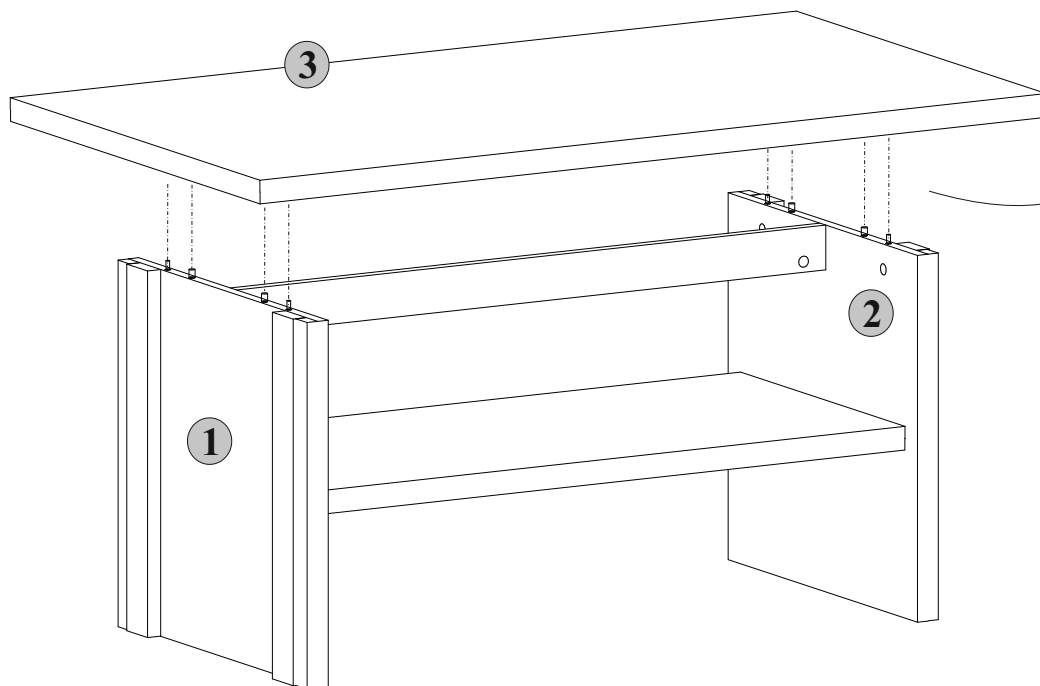

Ipic/Ирис/Iris

Журнальный столик
Кофейный столик
Coffee table

number	Measurements	Pcs.
1	494x500	1
2	494x500	1
3	1200x660	1
4	900x434	1
5	60x900	2

I

2

2

3

3