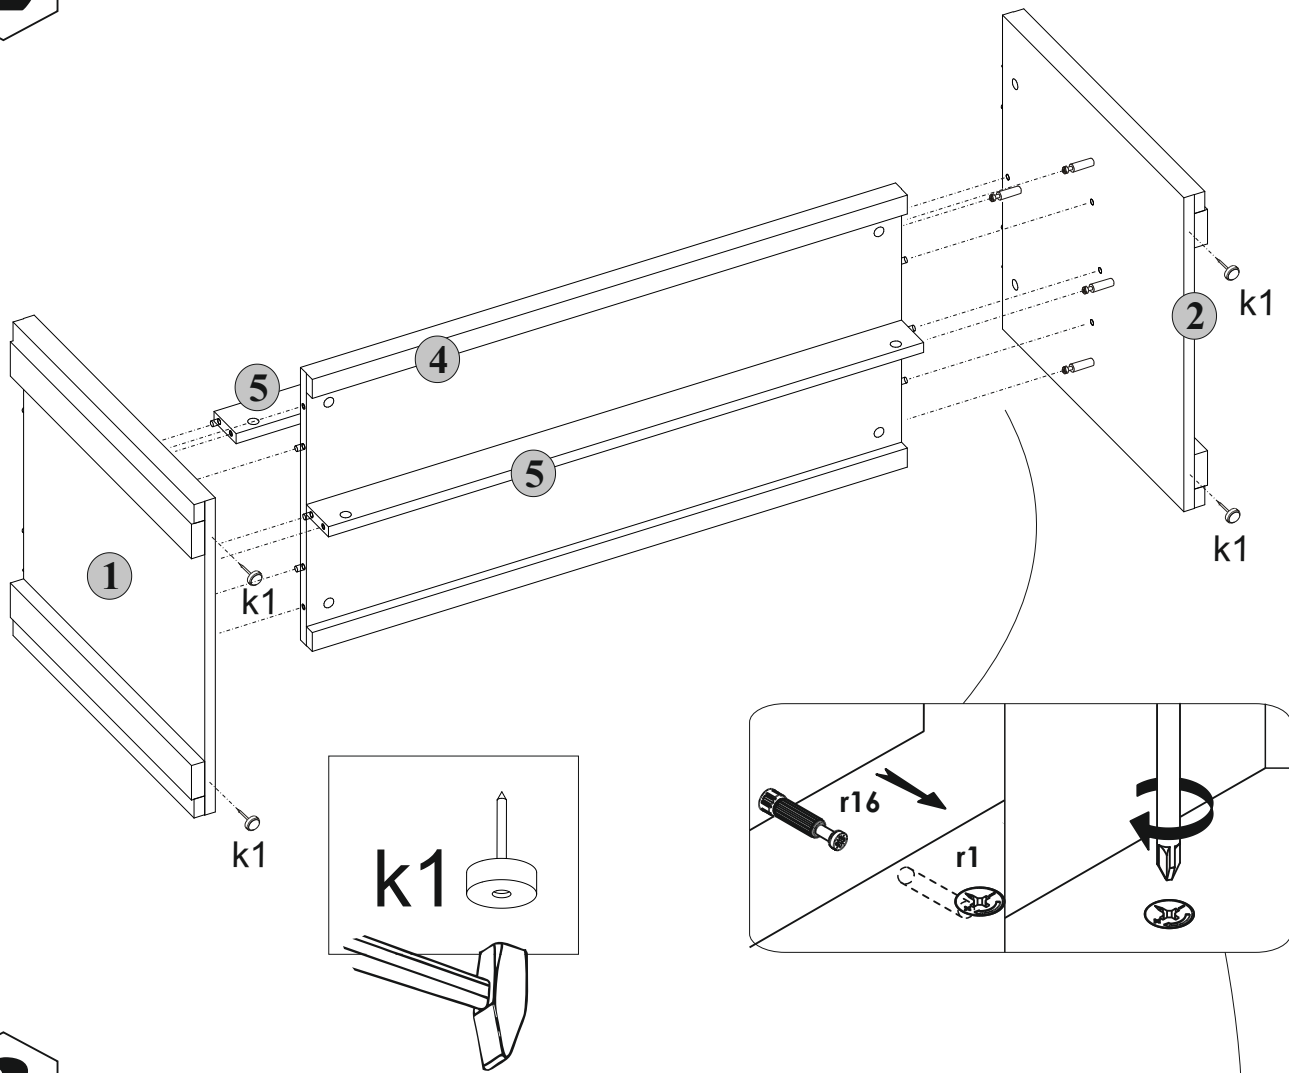

Ipic/Ирис/Iris

Журнальный столик
Кофейный столик
Coffee table

number	Measurements	Pcs.
1	494x500	1
2	494x500	1
3	1200x660	1
4	900x434	1
5	60x900	2

I

2

2

3

3