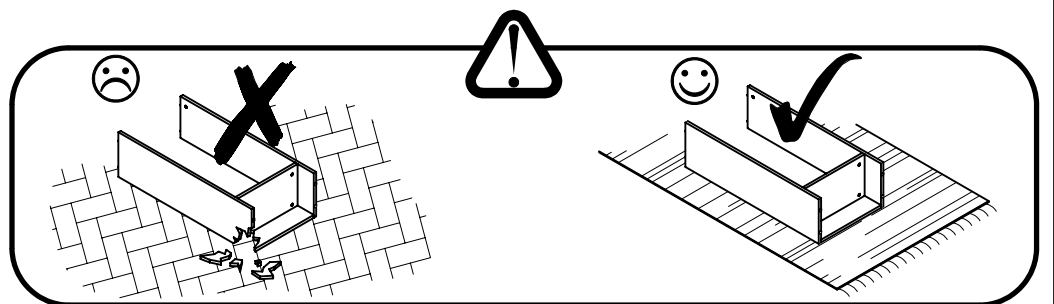

Ipic/Ирис/Iris

Журнальный столик
Кофейный столик
Coffee table

number	Measurements	Pcs.
1	494x500	1
2	494x500	1
3	1200x660	1
4	900x434	1
5	60x900	2

I

2

2

3

3