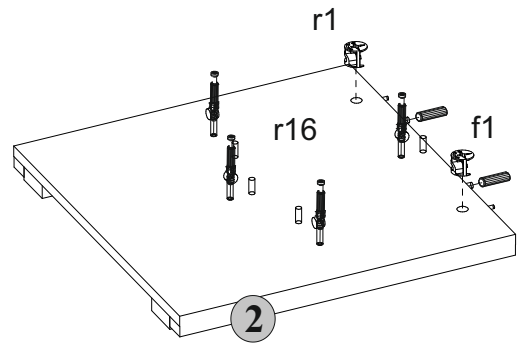

Ipic/Ирис/Iris

Журнальный столик
Кофейный столик
Coffee table

number	Measurements	Pcs.
1	494x500	1
2	494x500	1
3	1200x660	1
4	900x434	1
5	60x900	2

I

2

2

3

3